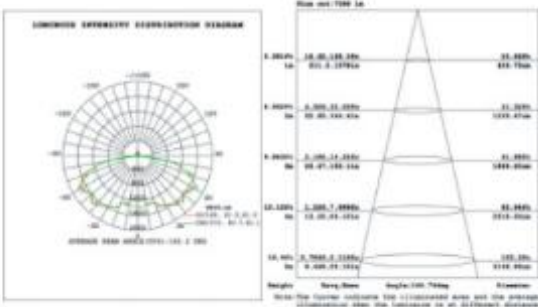

Isolux Diagrams

35W

55W

75W

100W