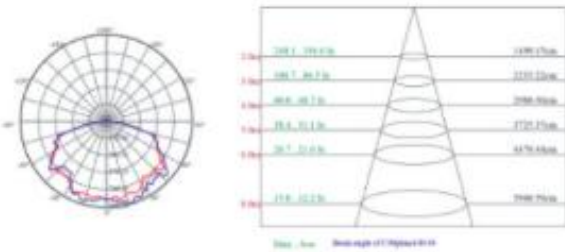

Isolux Diagrams

35W

55W

75W

100W