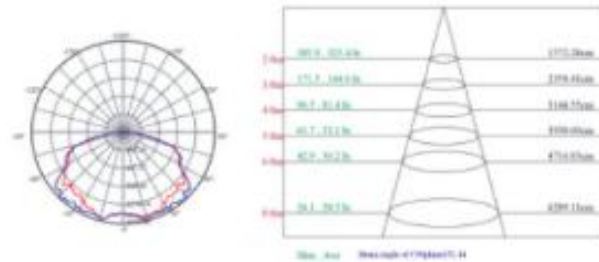

Isolux Diagrams

35W

55W

75W

100W